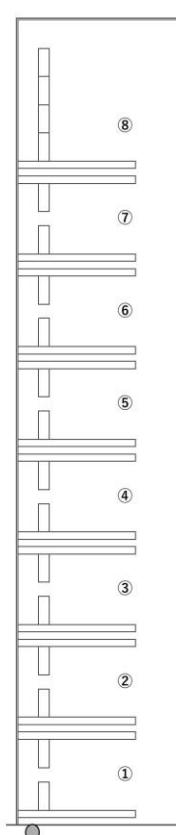

軽自動車専用

露天舗装

駐車場名称	御浪町27駐車場
地域	岐阜市御浪町
賃料	10,000円(税別)

所在地	岐阜市御浪町27
収容台数	全8台
交通	JR東海道本線/岐阜駅までバス8分 岐阜バス/柳ヶ瀬停まで徒歩3分

保証金	賃料1ヵ月分
仲介手数料	賃料1ヵ月分(税別)

ご家族の増車、社員様用など
駐車場をお探しの方必見!
バイクの駐車もOKです!

ふぐーさんから
中に1本入ってすぐ!

○●管理者●○