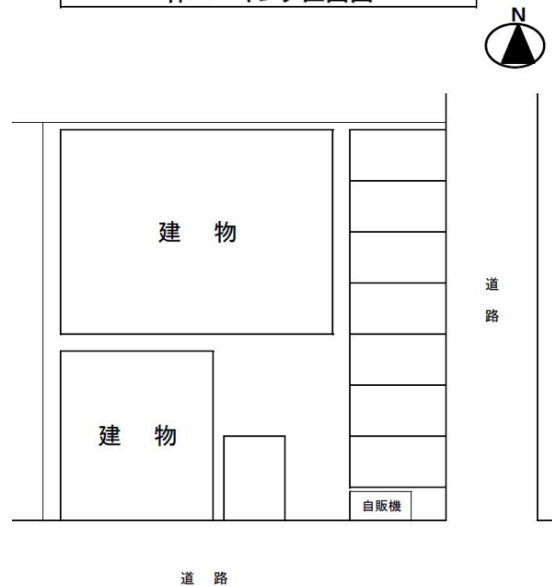

舗装済み

止めやすい

ご家族の増車、社員駐車場など、
お探しの方必見！

林パーキング区画図

駐車場名称	林パーキング
地域	岐阜市永楽町
賃料	5,000円(税別)

所在地	岐阜市永楽町1丁目24-1
収容台数	全8台
交通	岐阜バス 岐阜日産前停 徒歩5分

保証金	賃料1ヵ月分
仲介手数料	賃料1ヵ月分(税別)

○●管理者●○