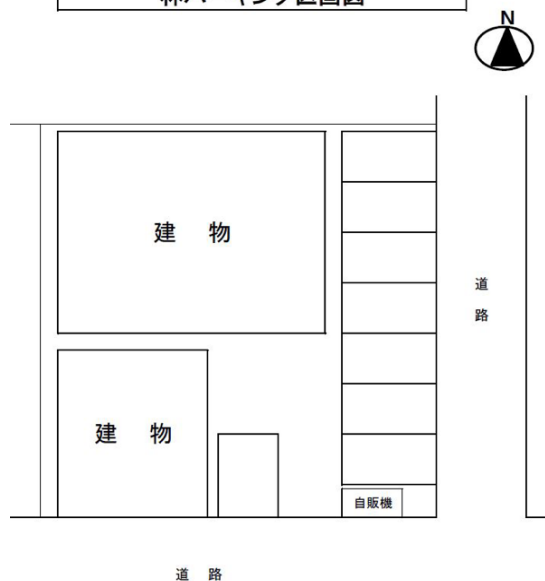

舗装済み

止めやすい

ご家族の増車、社員駐車場など、  
お探しの方必見！

林パーキング区画図

駐車場名称	林パーキング
地域	岐阜市永楽町
賃料	5,000円(税別)

所在地	岐阜市永楽町1丁目24-1
収容台数	全8台
交通	JR東海道本線/岐阜駅までバス14分 岐阜バス/岐阜日産前停まで徒歩4分

保証金	賃料1ヵ月分
仲介手数料	賃料1ヵ月分(税別)

●●管理者●●